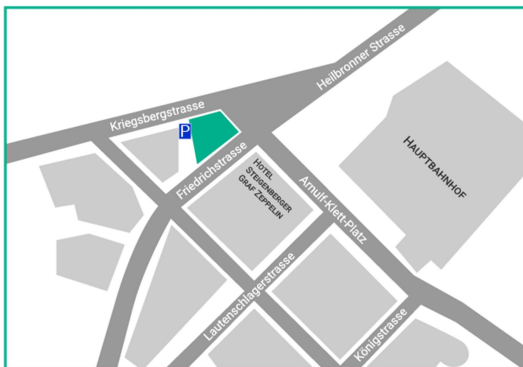

Anfahrtsbeschreibung Office Stuttgart

internetstores GmbH
Friedrichstraße 6
D - 70174 Stuttgart

SO ERREICHEN SIE UNS MIT DEM PKW:

In der Tiefgarage stehen Besucherparkplätze zur Verfügung, diese befinden sich im 3. Untergeschoss.
Die Einfahrt erreichen Sie über die Adresse: **Kriegsbergstraße 11, 70174 Stuttgart**

Aus Richtung B27 / Feuerbach / Zuffenhausen über Heilbronner Straße

Von der Heilbronner Straße gerade aus in die Friedrichstraße fahren und an der ersten Ampel nach rechts in die Kronenstraße abbiegen. Von der Kronenstraße an der ersten Ampel nach rechts in die Kriegsbergstraße abbiegen – nach 100m finden Sie die Tiefgarageneinfahrt.

Aus Richtung B27 / Neue Weinsteige über Friedrichstraße

Vom Rotebühlplatz und die Theodor-Heuss-Straße kommend oder vom Charlottenplatz durch den Planietunnel kommend geradeaus in die Friedrichstraße fahren. Dort nach links (nach Motorrad Louis) in die Kronenstraße abbiegen. Von der Kronenstraße wiederum an der ersten Ampel nach rechts in die Kriegsbergstraße abbiegen - nach 100m finden Sie die Tiefgarageneinfahrt.

Aus Richtung Bad Cannstatt / Remstal / Neckartal über Arnulf-Klett-Platz

Vom Arnulf-Klett-Platz nach links in die Friedrichstraße abbiegen. An der ersten Ampel nach rechts in die Kronenstraße abbiegen. Von der Kronenstraße wiederum an der ersten Ampel nach rechts in die Kriegsbergstraße abbiegen - nach 100m finden Sie die Tiefgarageneinfahrt.